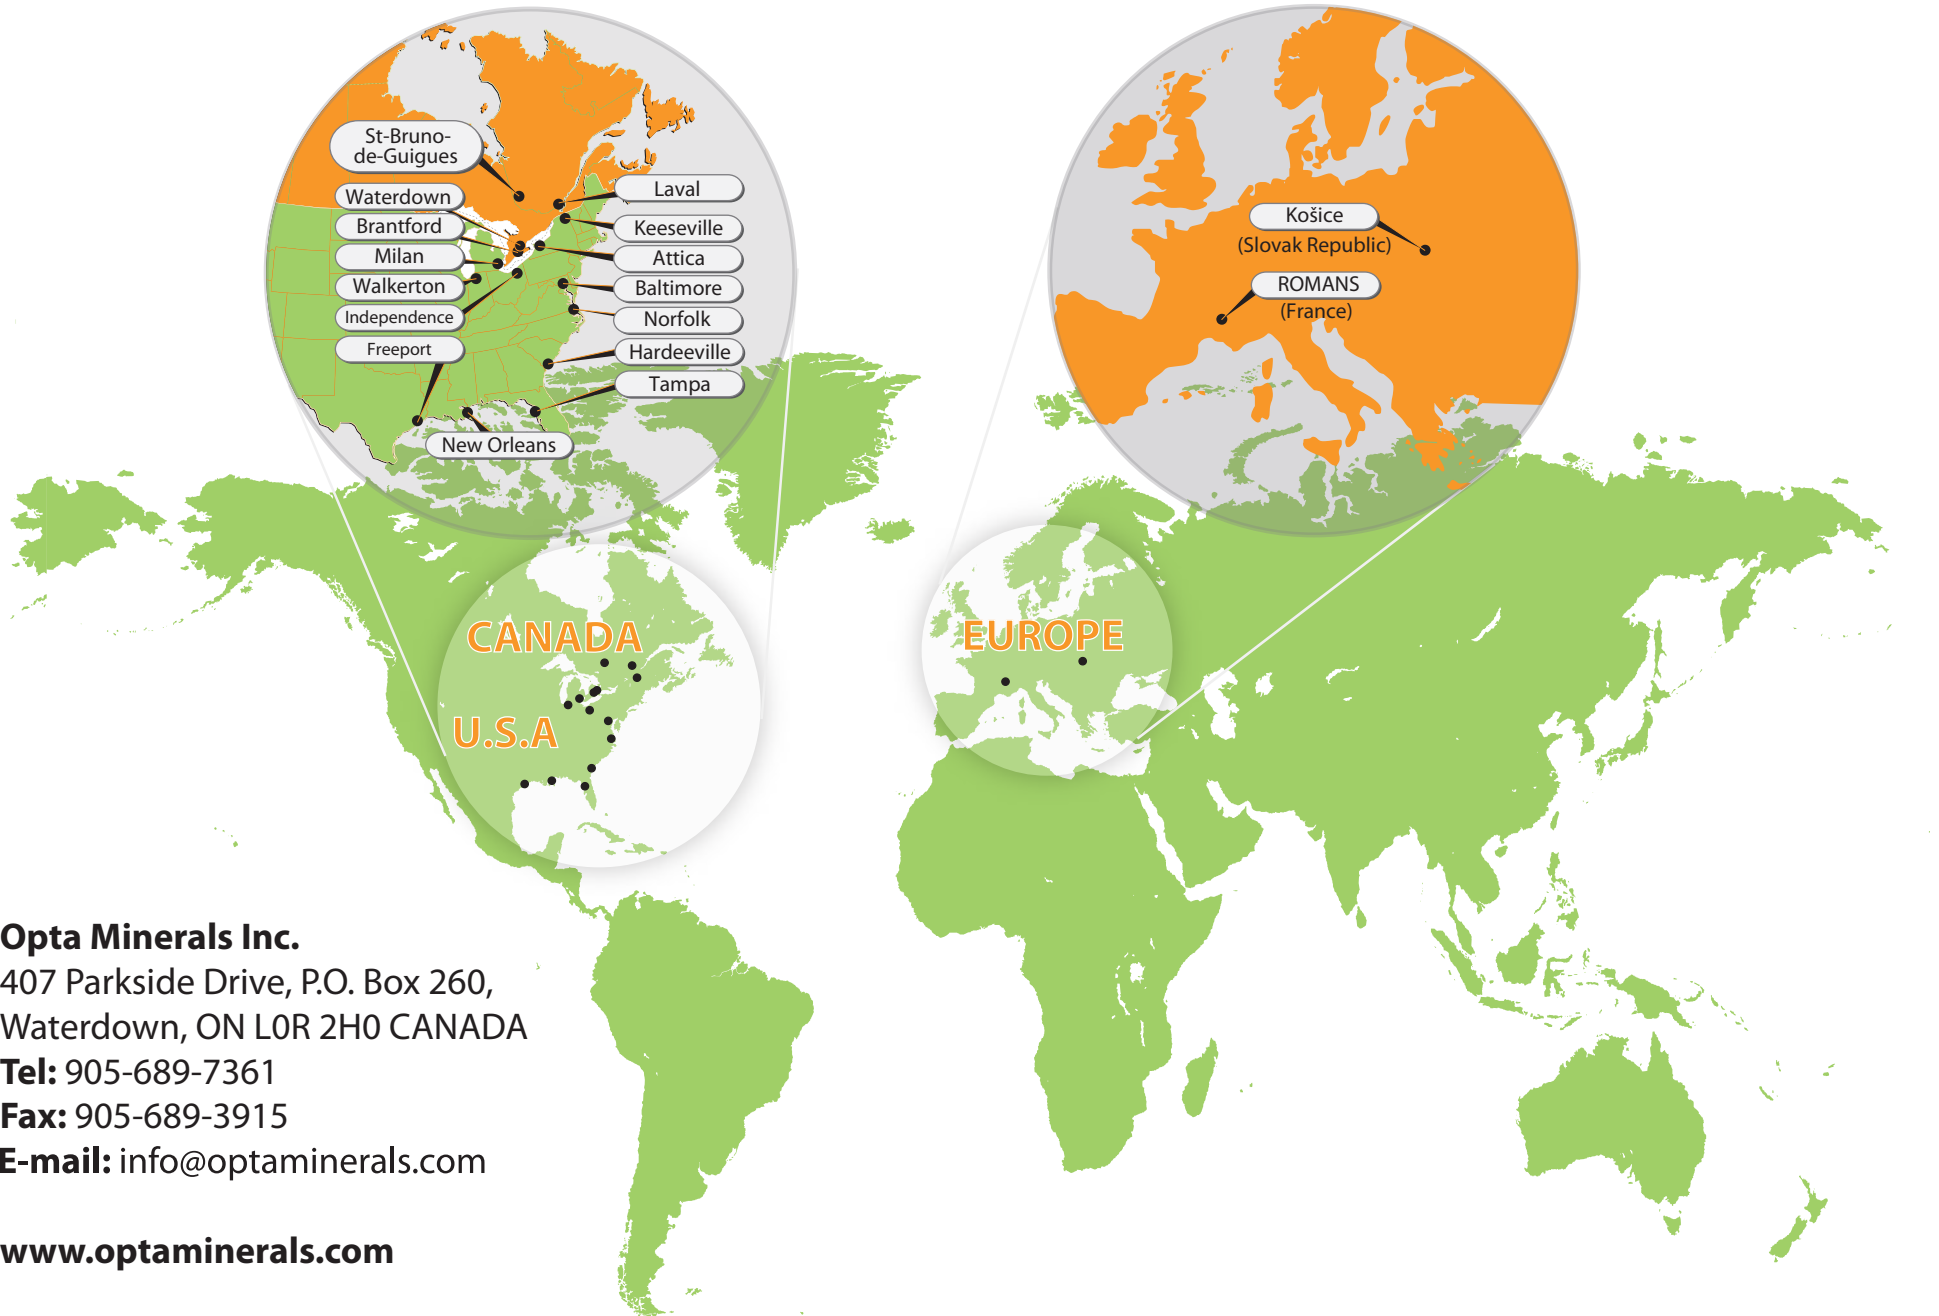

Opta Minerals - Locations Map (Canada, USA, Europe)

Opta Minerals Inc.

407 Parkside Drive, P.O. Box 260,
Waterdown, ON L0R 2H0 CANADA

Tel: 905-689-7361

Fax: 905-689-3915

E-mail: info@optaminerals.com

www.optaminerals.com